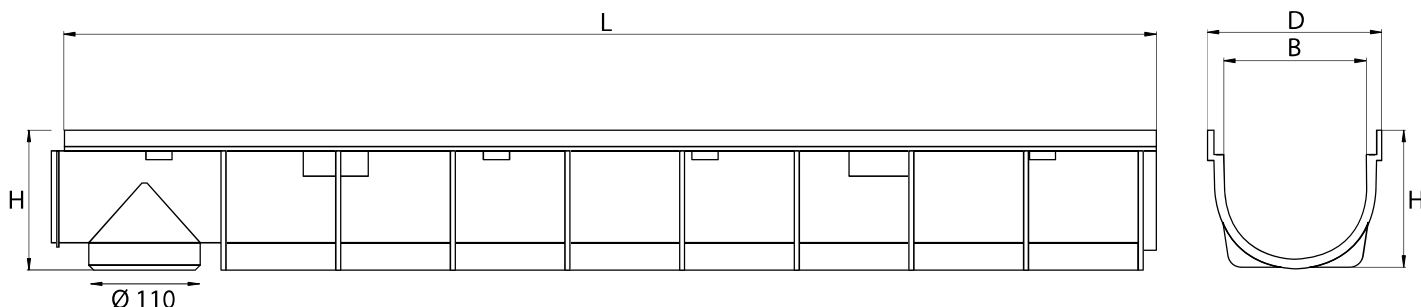

LIGHT

Odvodňovací žlaby z polypropylenu

A15

STORA-DRAIN Light s výškou 110 mm poskytuje větší hydraulickou kapacitu, což společně s odolnou robustní konstrukcí dělá z tohoto žlabu jedničku ve své třídě. Všestrannost jeho použití rozšiřuje nabídka kvalitních roštů z pozinkované oceli a polypropylenu, případně kryt s podélnou štěrbinou určený pro zadláždění.

Do dna každého žlabu STORA-DRAIN Light je předlisovaný zaslepený otvor DN110 mm, který lze v případě potřeby vyřezat a napojit na svislý odtok.

A15

pozinkovaný rošt*
štěrbina 10 mm

A15

plastový rošt
štěrbina 6 mm