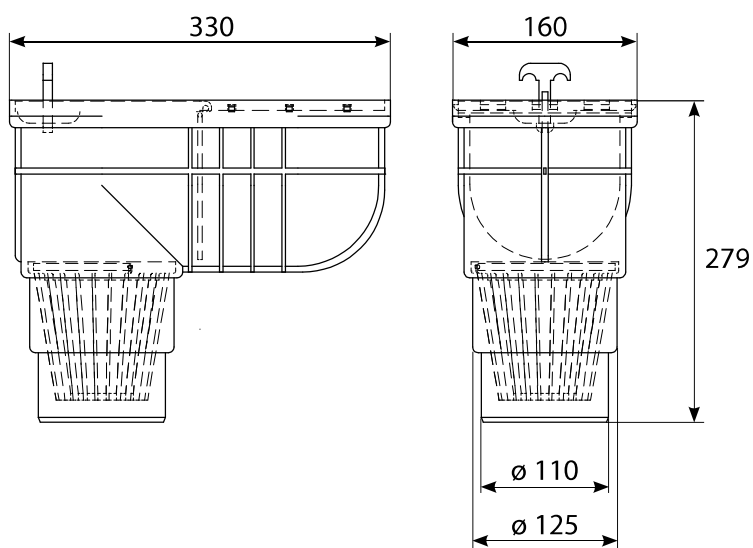

Do dna každého žlabu STORA-DRAIN Light je předlisovaný zaslepený otvor DN110 mm, který lze v případě potřeby vyřezat a napojit na svislý odtok.

A15

pozinkovaný rošt*
štěrbina 10 mm

A15

plastový rošt
štěrbina 6 mm

A15

plastový kryt
s podélnou štěrbinou

LIGHT 100

ŽLAB + ROŠT

B=100 D=130	L mm	H mm	Odtok mm	Objednávkové číslo	Cena bez DPH Kč/ks	Objednávkové číslo	Cena bez DPH Kč/ks	Objednávkové číslo	Cena bez DPH Kč/ks
žlab 1,0 m	1000	110	Ø 110	SL10111114	340,00	SL10111700	360,00	SL10111710	560,00

* Možnost doplnit šroubovou fixací roštu (2 ks/1 m). Cena bez DPH 40 Kč/ks.

ČELNÍ DESKA

H mm	Odtok mm	Hmotnost kg	Objednávkové číslo	Cena bez DPH Kč/ks
110	Ø 50, 70, 80	0,6	AE10011000	40,00

ODTOKOVÁ SADA

Typ	Odtok mm	Hmotnost kg	Objednávkové číslo	Cena bez DPH Kč/ks
Sítka, sifon, nátrubek	Ø 110	0,3	AS10400001	220,00
Nátrubek	Ø 110	0,1	ASR0000001	70,00

GEIGER SE SVISLÝM ODTOKEM

Barva	Objednávkové číslo	Počet kusů v balení	Cena bez DPH Kč/ks
hnědá	APU11000BR	6	270,00
černá	APU11000CR	6	270,00
šedá	APU11000SZ	6	270,00