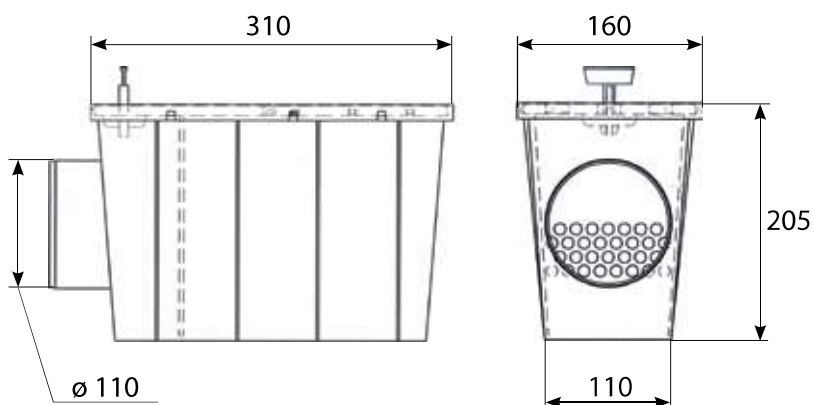

GEIGER SE SVISLÝM ODTOKEM

Barva	Objednávkové číslo	Počet kusů v balení	Cena bez DPH Kč/ks
hnědá	APU11000BR	6	270,00
černá	APU11000CR	6	270,00
šedá	APU11000SZ	6	270,00

GEIGER S BOČNÍM ODTOKEM

Barva	Objednávkové číslo	Počet kusů v balení	Cena bez DPH Kč/ks
hnědá	APO11000BR	5	310,00
černá	APO11000CR	5	310,00
šedá	APO11000SZ	5	310,00

hnědá