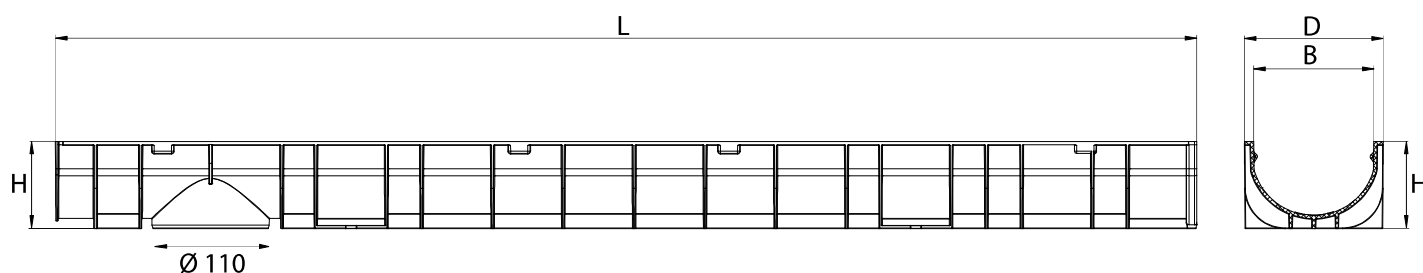

100

LIGHT

Odvodňovací žlaby
z polypropylenu

A15

STORA-DRAIN Light s výškou 80 mm je velmi lehký žlab bez spádu dna vyrobený z polypropylenu. Světlá šířka žlabu je 100 mm. Tento žlab byl vyvinutý pro použití zejména v okolí rodinných domů a v zahradách. Lze jej kombinovat se dvěma druhy ocelových pozinkovaných roštů s příčnými štěrbinami šířky 6 a 10 mm.

Do dna každého žlabu STORA-DRAIN Light je předlisovaný zaslepený otvor DN110 mm, který lze v případě potřeby vyřezat a napojit na svislý odtok.

LIGHT 100

ŽLAB + ROŠT

A15

pozinkovaný rošt s rychlofixací
štěrbina 10 mm

LIGHT

Odvodňovací žlaby z polypropylenu

A15

STORA-DRAIN Light s výškou 110 mm poskytuje větší hydraulickou kapacitu, což společně s odolnou robustní konstrukcí dělá z tohoto žlabu jedničku ve své třídě. Všestrannost jeho použití rozšiřuje nabídka kvalitních roštů z pozinkované oceli a polypropylenu, případně kryt s podélnou štěrbinou určený pro zadláždění.

Do dna každého žlabu STORA-DRAIN Light je předlisovaný zaslepený otvor DN110 mm, který lze v případě potřeby vyřezat a napojit na svislý odtok.

A15

pozinkovaný rošt*
štěrbina 10 mm

A15

plastový rošt
štěrbina 6 mm