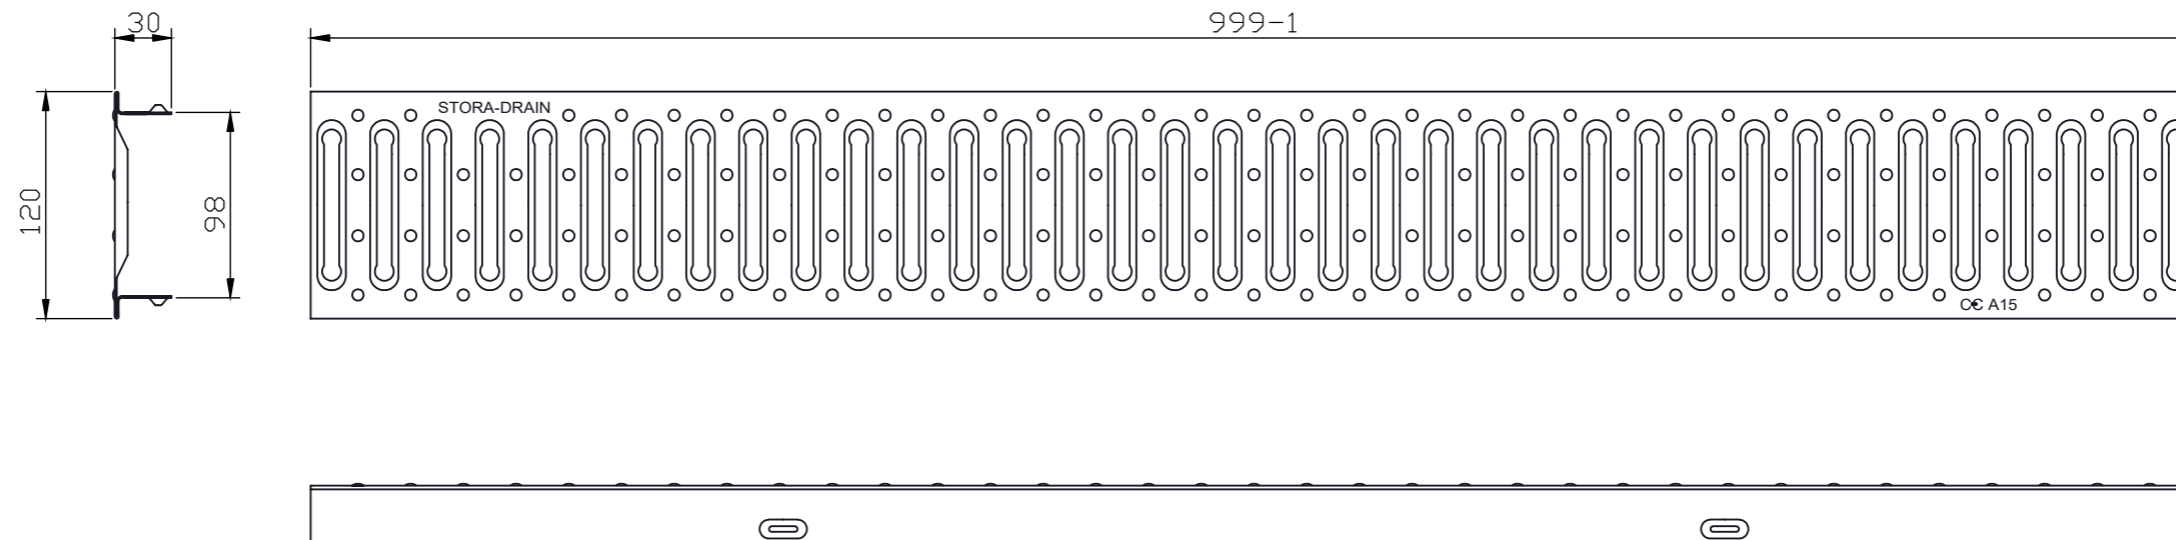

STORA-DRAIN

Název:

LIGHT B=100 H=80 L=1000

Materiál:

polypropylen

Třída zajištění:

A15

Ochranná hrana:

-

Objednávkové číslo:

SL10081000

 STORA-DRAIN	Název: Pozinkovaný štěrbinový rošt 10mm SELF B=100
Materiál: pozinkovaná ocel	Třída zatížení: A15
Typ zajištění: klipové zajištění	Objednávkové číslo: RSE100A100

 STORA-DRAIN	Nazwa: Čelní stěna s odtokem LIGHT H=80
Materiál: PE	Typ zajištění: těsnící tmel
Ochranná hrana: -	Objednávkové číslo: AE10001000