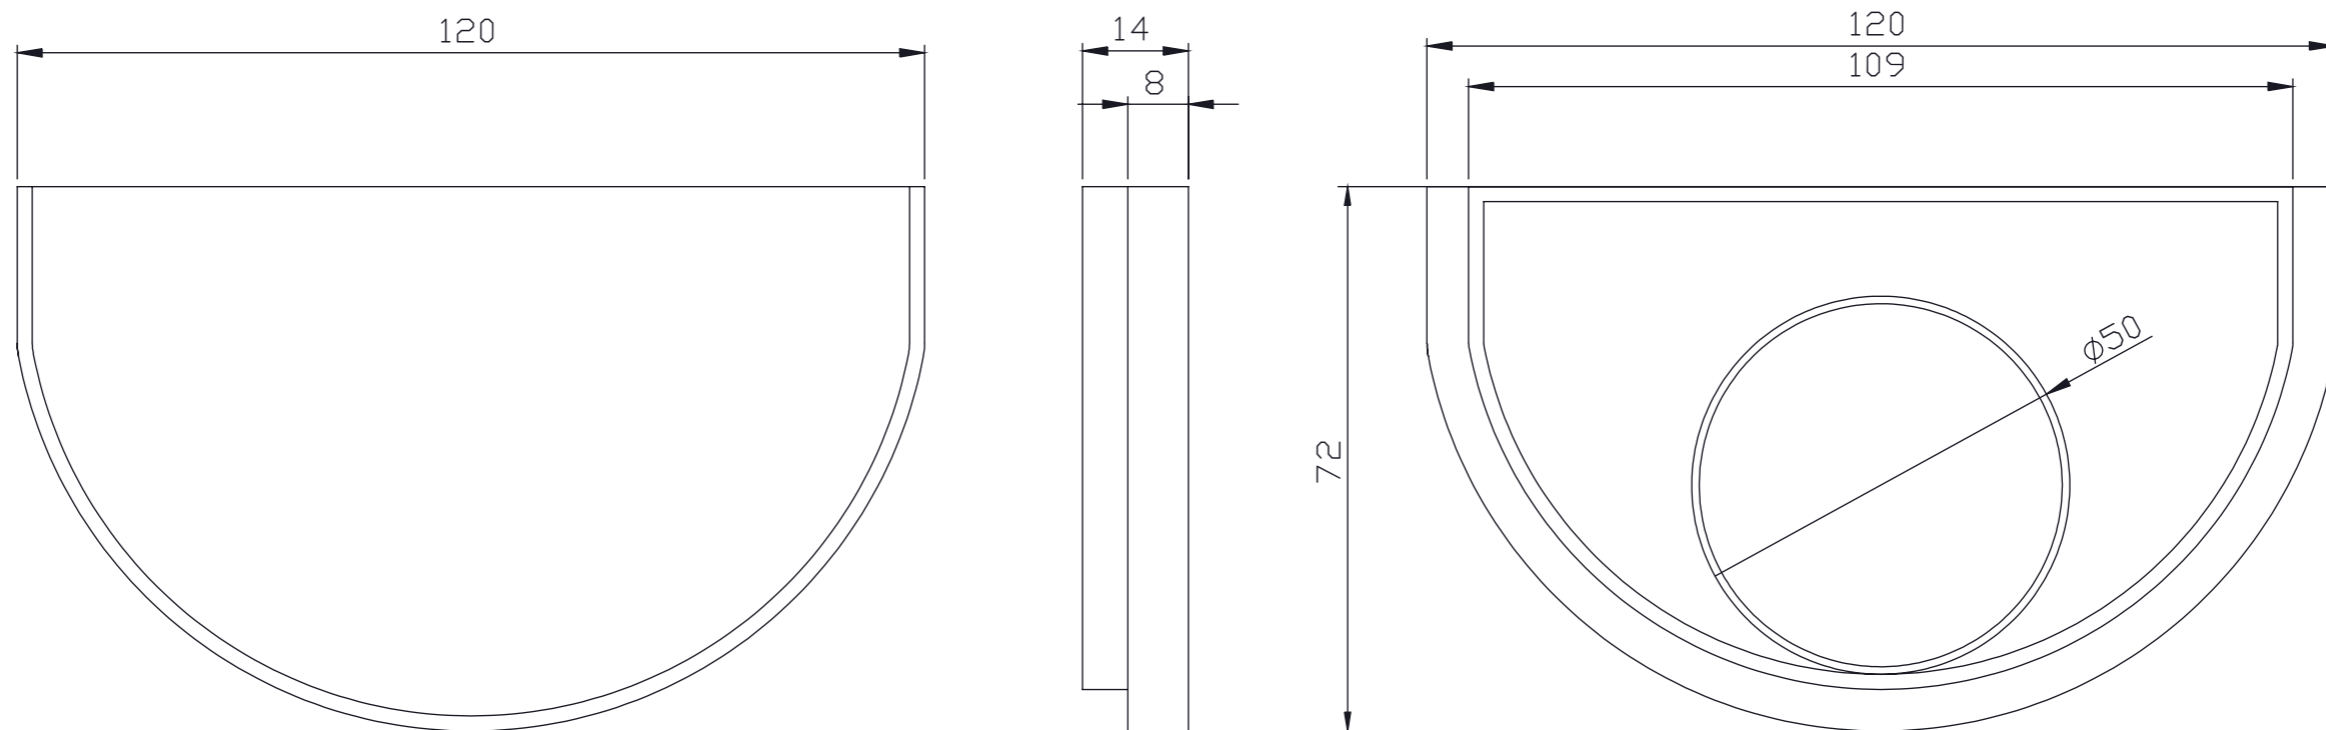

STORA-DRAIN

Název:

LIGHT B=100 H=80 L=1000

Materiál:

polypropylen

Třída zajištění:

A15

Ochranná hrana:

-

Objednávkové číslo:

SL10081000

 STORA-DRAIN	Název: Pozinkovaný štěrbinový rošt 10mm SELF B=100
Materiál: pozinkovaná ocel	Třída zatížení: A15
Typ zajištění: klipové zajištění	Objednávkové číslo: RSE100A100

 STORA-DRAIN	Nazwa: Čelní stěna s odtokem LIGHT H=80
Materiál: PE	Typ zajištění: těsnící tmel
Ochranná hrana: -	Objednávkové číslo: AE10001000