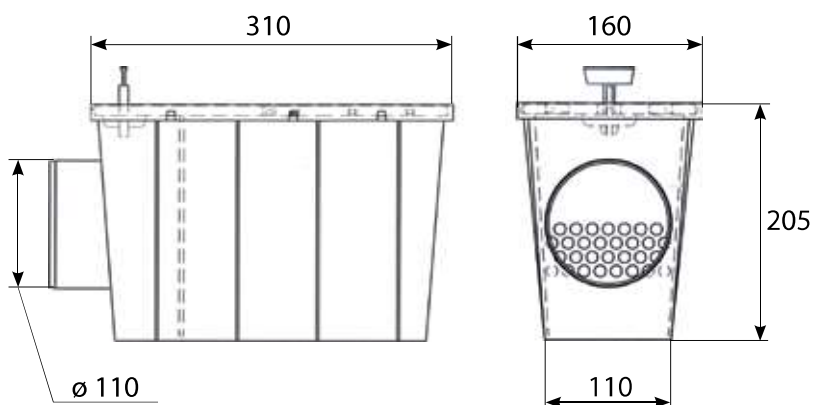

GEIGER SE SVISLÝM ODTOKEM

Barva	Objednávkové číslo	Počet kusů v balení	Cena bez DPH Kč/ks
hnědá	APU11000BR	6	270,00
černá	APU11000CR	6	270,00
šedá	APU11000SZ	6	270,00

GEIGER S BOČNÍM ODTOKEM

Barva	Objednávkové číslo	Počet kusů v balení	Cena bez DPH Kč/ks
hnědá	AP011000BR	5	310,00
černá	AP011000CR	5	310,00
šedá	AP011000SZ	5	310,00

hnědá