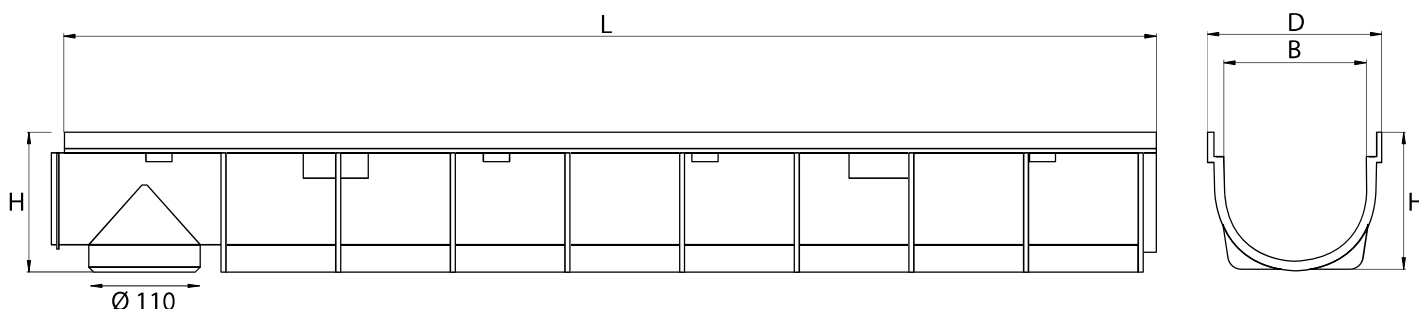

# LIGHT

Odvodňovací žlaby z polypropylenu

A15

STORA-DRAIN Light s výškou 110 mm poskytuje větší hydraulickou kapacitu, což společně s odolnou robustní konstrukcí dělá z tohoto žlabu jedničku ve své třídě. Všestrannost jeho použití rozšiřuje nabídka kvalitních roštů z pozinkované oceli a polypropylenu, případně kryt s podélnou štěrbinou určený pro zadláždění.

Do dna každého žlabu STORA-DRAIN Light je předlisovaný zaslepený otvor DN110 mm, který lze v případě potřeby vyřezat a napojit na svislý odtok.

A15

pozinkovaný rošt\*  
štěrbina 10 mm

A15

plastový rošt  
štěrbina 6 mm