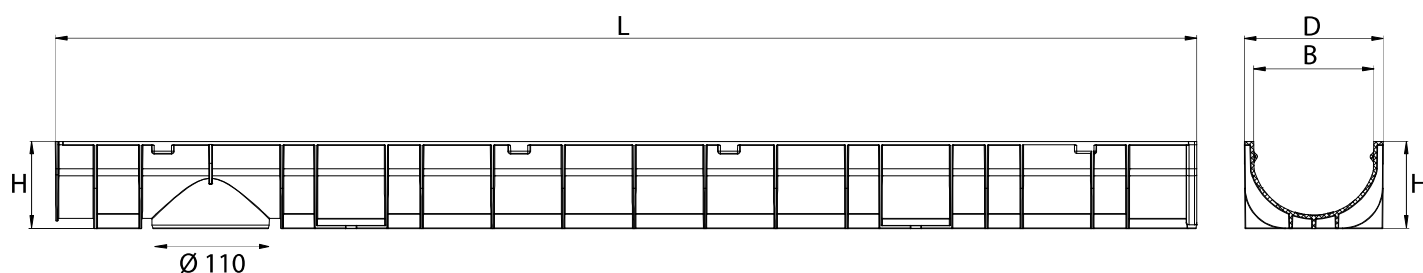

100

LIGHT

Odvodňovací žlaby  
z polypropylenu

A15

STORA-DRAIN Light s výškou 80 mm je velmi lehký žlab bez spádu dna vyrobený z polypropylenu. Světlá šířka žlabu je 100 mm. Tento žlab byl vyvinutý pro použití zejména v okolí rodinných domů a v zahradách. Lze jej kombinovat se dvěma druhy ocelových pozinkovaných roštů s příčnými štěrbinami šířky 6 a 10 mm.

Do dna každého žlabu STORA-DRAIN Light je předlisovaný zaslepený otvor DN110 mm, který lze v případě potřeby vyřezat a napojit na svislý odtok.

# LIGHT

Odvodňovací žlaby z polypropylenu

A15

STORA-DRAIN Light s výškou 110 mm poskytuje větší hydraulickou kapacitu, což společně s odolnou robustní konstrukcí dělá z tohoto žlabu jedničku ve své třídě. Všestrannost jeho použití rozšiřuje nabídka kvalitních roštů z pozinkované oceli a polypropylenu, případně kryt s podélnou štěrbinou určený pro zadláždění.