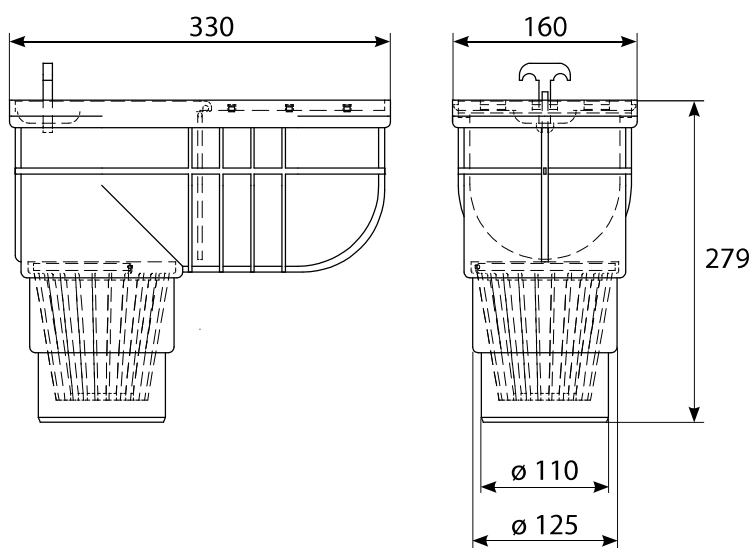

GEIGER SE SVISLÝM ODTOKEM

Barva	Objednávkové číslo	Počet kusů v balení	Cena bez DPH Kč/ks
hnědá	APU11000BR	6	270,00
černá	APU11000CR	6	270,00
šedá	APU11000SZ	6	270,00

hnědá