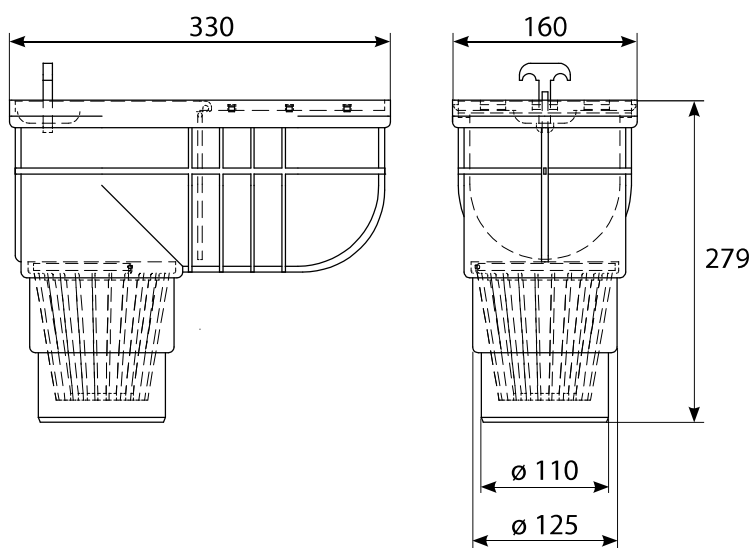

GEIGER SE SVISLÝM ODTOKEM

Barva	Objednávkové číslo	Počet kusů v balení	Cena bez DPH Kč/ks
hnědá	APU11000BR	6	270,00
černá	APU11000CR	6	270,00
šedá	APU11000SZ	6	270,00

hnědá