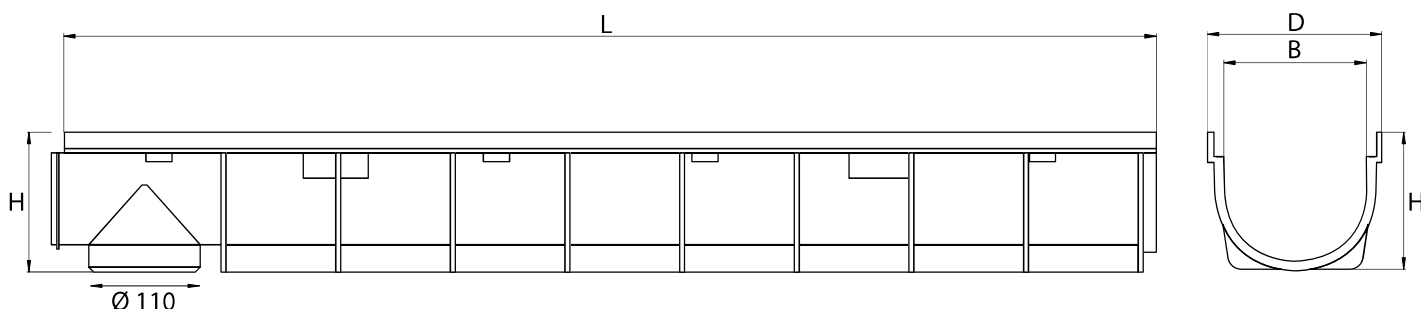

# LIGHT

Odvodňovací žlaby z polypropylenu

A15

STORA-DRAIN Light s výškou 110 mm poskytuje větší hydraulickou kapacitu, což společně s odolnou robustní konstrukcí dělá z tohoto žlabu jedničku ve své třídě. Všestrannost jeho použití rozšiřuje nabídka kvalitních roštů z pozinkované oceli a polypropylenu, případně kryt s podélnou štěrbinou určený pro zadláždění.

Do dna každého žlabu STORA-DRAIN Light je předlisovaný zaslepený otvor DN110 mm, který lze v případě potřeby vyřezat a napojit na svislý odtok.

A15

pozinkovaný rošt\*  
štěrbina 10 mm

A15

plastový rošt  
štěrbina 6 mm