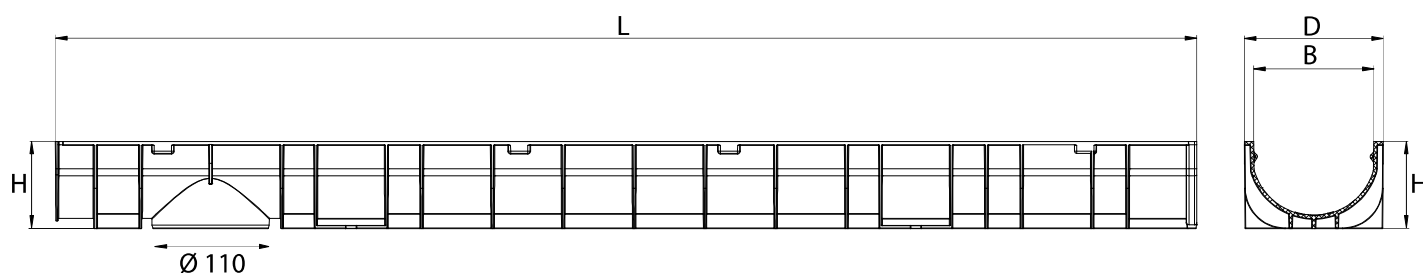

100

LIGHT

Odvodňovací žlaby  
z polypropylenu

A15

STORA-DRAIN Light s výškou 80 mm je velmi lehký žlab bez spádu dna vyrobený z polypropylenu. Světlá šířka žlabu je 100 mm. Tento žlab byl vyvinutý pro použití zejména v okolí rodinných domů a v zahradách. Lze jej kombinovat se dvěma druhy ocelových pozinkovaných roštů s příčnými štěrbinami šířky 6 a 10 mm.

Do dna každého žlabu STORA-DRAIN Light je předlisovaný zaslepený otvor DN110 mm, který lze v případě potřeby vyřezat a napojit na svislý odtok.

# LIGHT

Odvodňovací žlaby z polypropylenu

A15

STORA-DRAIN Light s výškou 110 mm poskytuje větší hydraulickou kapacitu, což společně s odolnou robustní konstrukcí dělá z tohoto žlabu jedničku ve své třídě. Všestrannost jeho použití rozšiřuje nabídka kvalitních roštů z pozinkované oceli a polypropylenu, případně kryt s podélnou štěrbinou určený pro zadláždění.