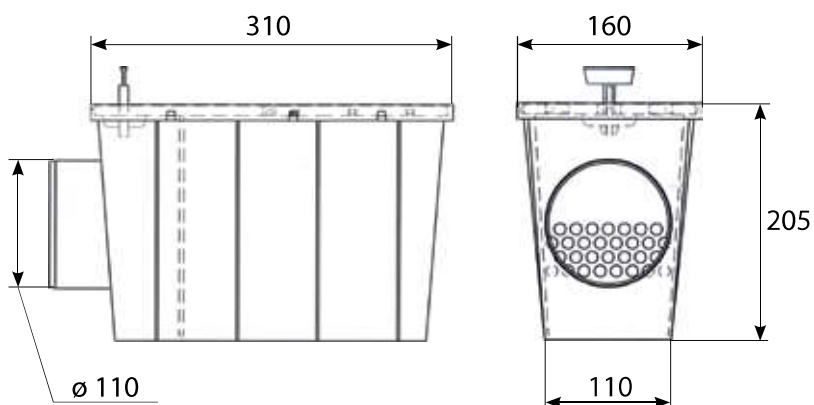

GEIGER SE SVISLÝM ODTOKEM

Barva	Objednávkové číslo	Počet kusů v balení	Cena bez DPH Kč/ks
hnědá	APU11000BR	6	270,00
černá	APU11000CR	6	270,00
šedá	APU11000SZ	6	270,00

GEIGER S BOČNÍM ODTOKEM

Barva	Objednávkové číslo	Počet kusů v balení	Cena bez DPH Kč/ks
hnědá	AP011000BR	5	310,00
černá	AP011000CR	5	310,00
šedá	AP011000SZ	5	310,00

hnědá